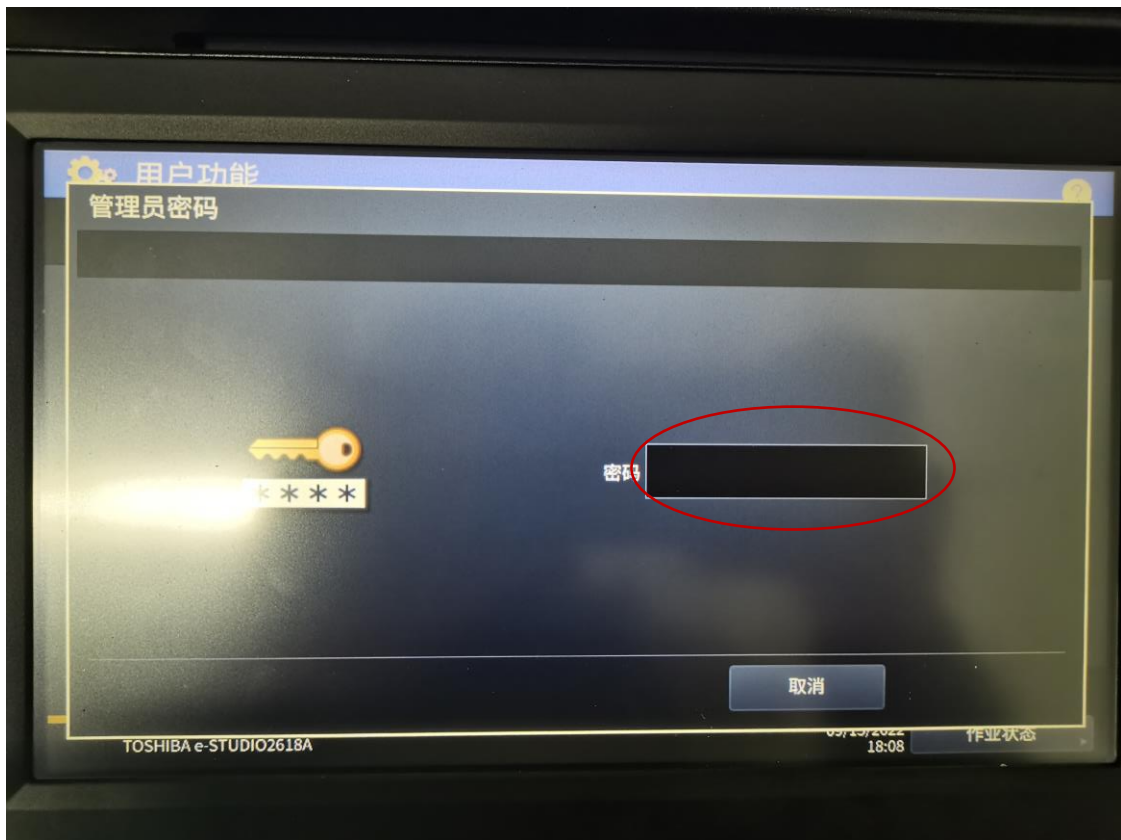

东芝 2618A 打印机查看 IP 地址

一、图为打印机显示屏，点击用户功能。

二、点击管理员。

三、输入**管理员密码：123456** 并确认。

四、点击网络。

五、点击 IPv4 查看 IP 地址。

六、查看打印 IP 地址。