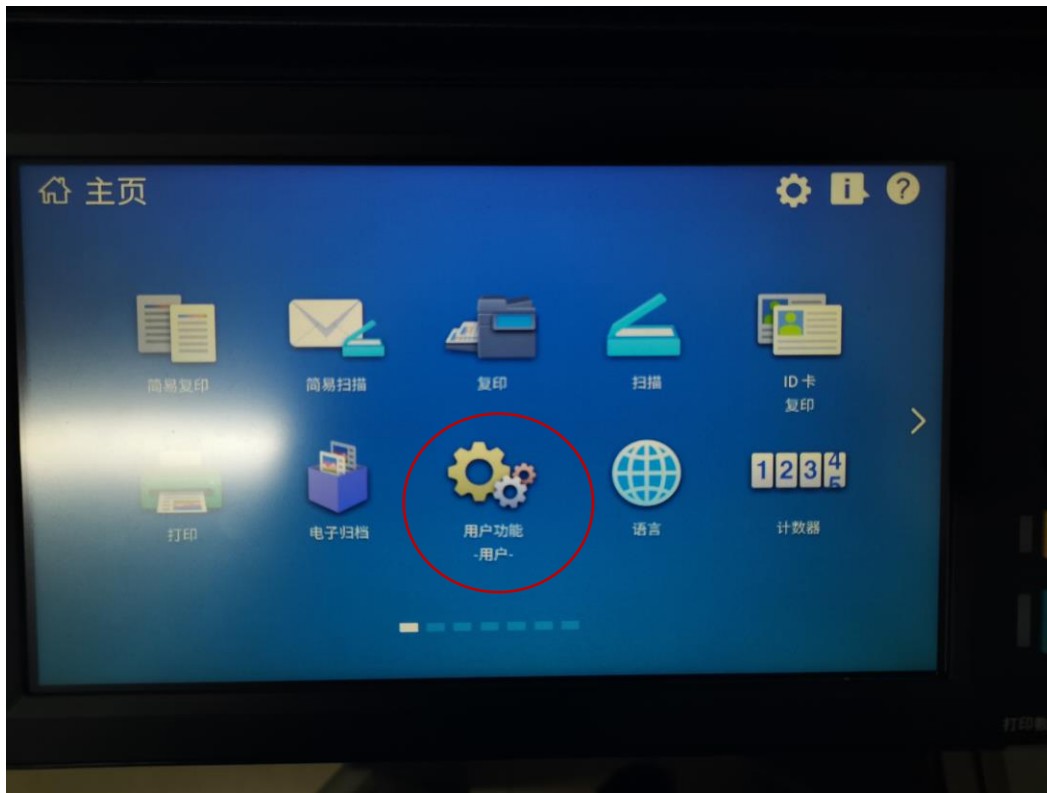

东芝 2618A 打印机查看 IP 地址

一、图为打印机显示屏，点击用户功能。

二、点击管理员。

三、输入**管理员密码：123456** 并确认。

四、点击网络。

五、点击 IPv4 查看 IP 地址。

六、查看打印 IP 地址。