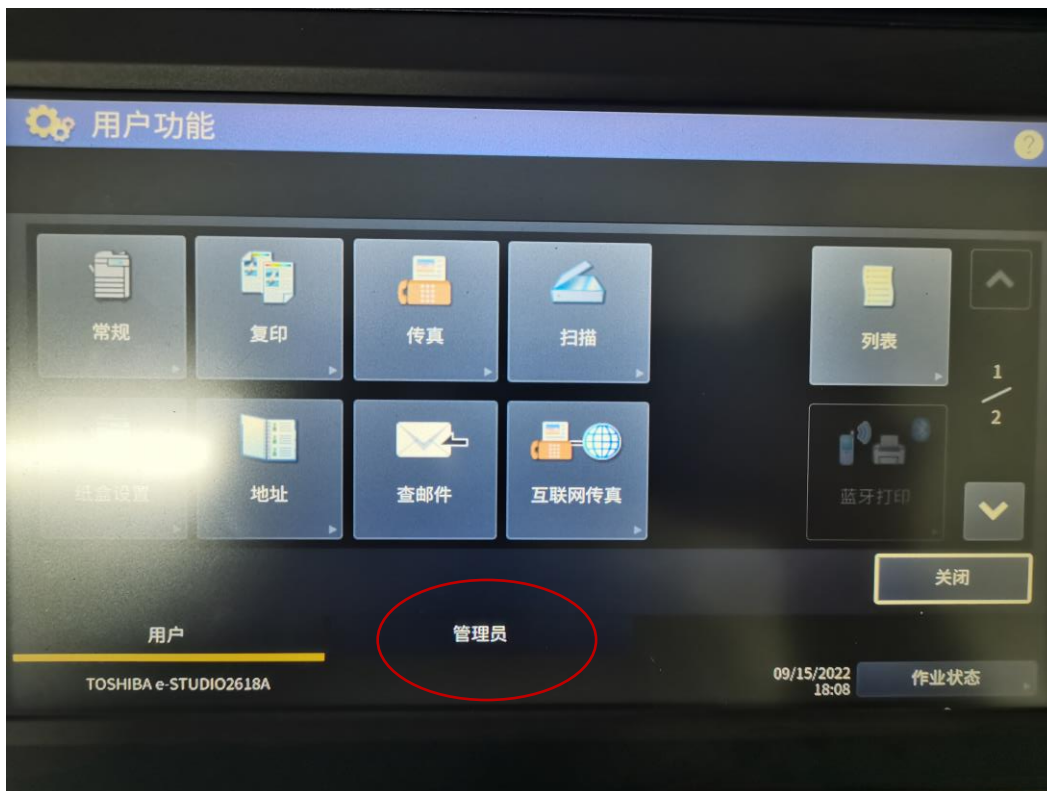

东芝 2618A 打印机查看 IP 地址

一、图为打印机显示屏，点击用户功能。

二、点击管理员。

三、输入**管理员密码：123456** 并确认。

四、点击网络。

五、点击 IPv4 查看 IP 地址。

六、查看打印 IP 地址。