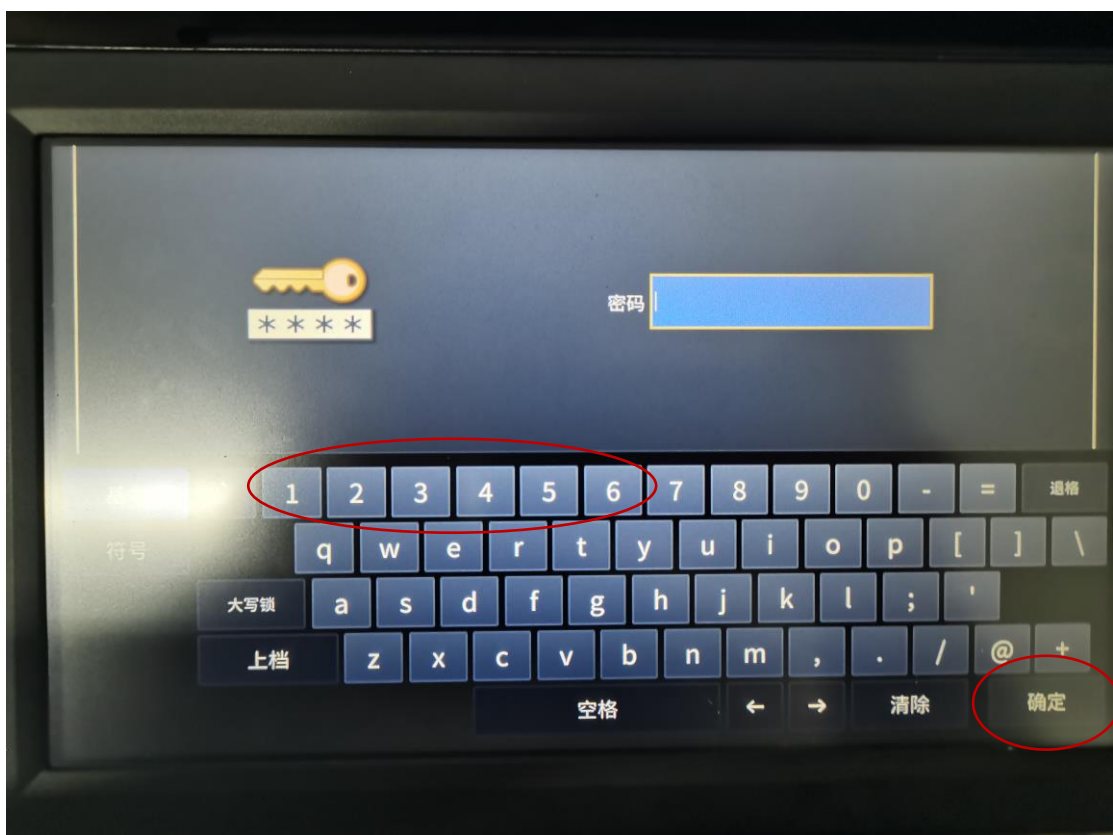

东芝 2618A 打印机查看 IP 地址

一、图为打印机显示屏，点击用户功能。

二、点击管理员。

三、输入**管理员密码：123456** 并确认。

四、点击网络。

五、点击 IPv4 查看 IP 地址。

六、查看打印 IP 地址。