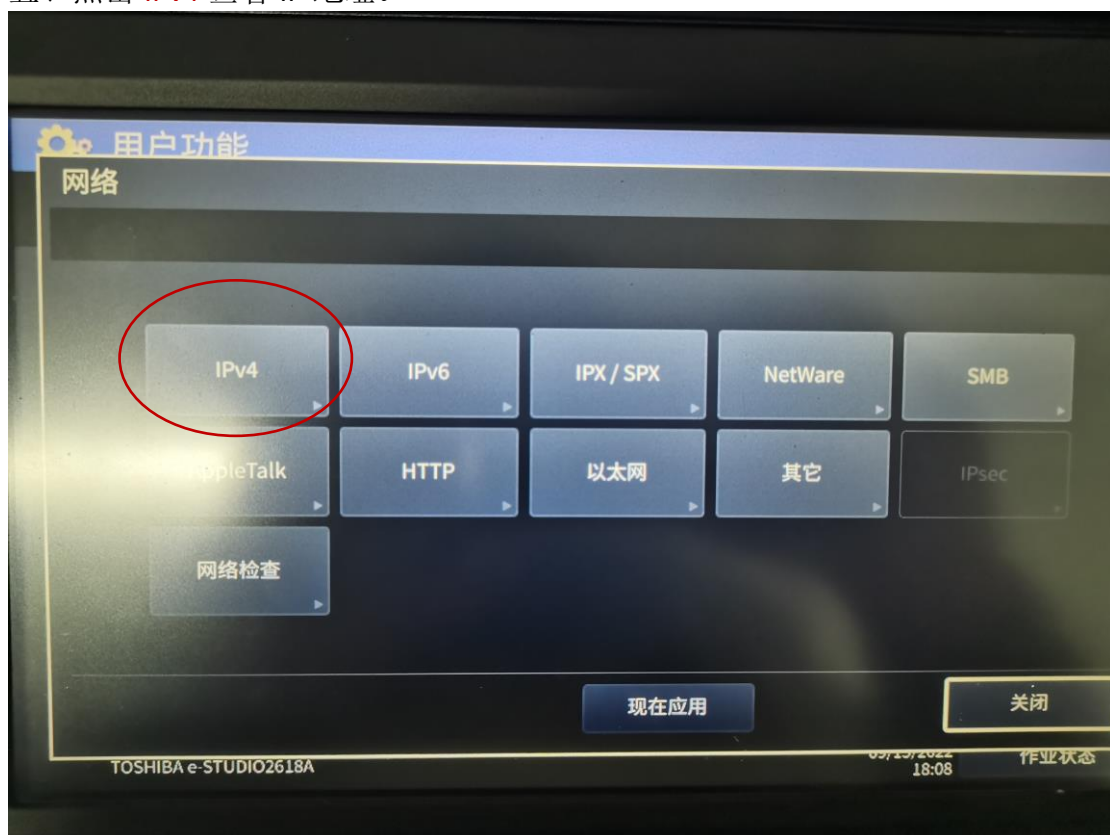

东芝 2618A 打印机查看 IP 地址

一、图为打印机显示屏，点击用户功能。

二、点击管理员。

三、输入**管理员密码：123456** 并确认。

四、点击网络。

五、点击 IPv4 查看 IP 地址。

六、查看打印 IP 地址。